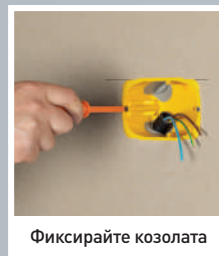

СТАРА КОНЗОЛА
100 m³/h

ВЪЗДУШНО ТЕЧЕНИЕ

НОВА КОНЗОЛА
4 m³/h

ВЪЗДУШНО ТЕЧЕНИЕ

Загладете отвора

Премахнете уплътнението, за да отворите мембраната

Вмъкнете гофрираната тръба

Поставете конзолата в отвора