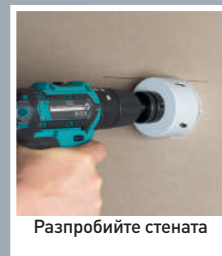

ИНСТРУКЦИИ ЗА ИНСТАЛАЦИЯ

Инсталация на предната стена

Притиснете конзолата до стената

Отбележете дупките за разпробиване

Разпробийте стената

ХАРАКТЕРИСТИКИ

Пожароустойчивост

Тестовите показват устойчивост на загряване до 850 °C за 30 секунди.