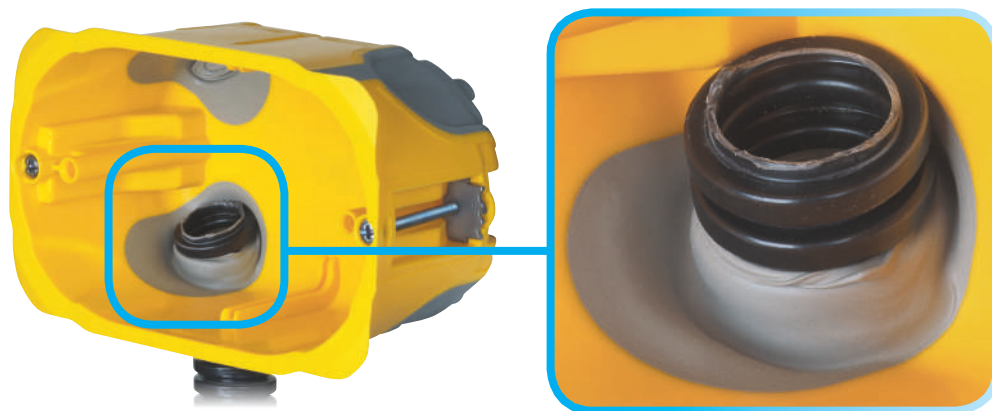

ЛЕСНО ЦЕНТРИРАНЕ

Съвети на гърба за перфектна инсталация.

ИНОВАТИВНО ОТВАРЯНЕ БЕЗ ИНСТРУМЕНТИ

Премахнете уплътнението, за да отворите мембраната, в която да поставите гофрирана тръба.

ТРОЙНО ЗАХВАЩАНЕ

Широките фланци, правоъгълните захващащи скоби и гумените ленти гарантират максимална сигурност на захващане.

ГЪВКАВА, НО СТАБИЛНА

Неопромокаемата еластична мембрана, която гарантира, че всеки кабел е безопасно фиксиран и достатъчно гъвкав, за да се приспособи към желаната позиция.

ПО-ЛЕСНА ИНСТАЛАЦИЯ И ДЕИНСТАЛАЦИЯ

ИНСТРУКЦИИ ЗА ИНСТАЛАЦИЯ

Инсталация на предната стена

Притиснете конзолата до стената

Отбележете дупките за разпробиване

Разпробийте стената

ХАРАКТЕРИСТИКИ

Пожароустойчивост

Тестовите показват устойчивост на загряване до 850 °C за 30 секунди.

Здравина

Тестовите показват запазване на формата и функциите на конзолата при температура от -5 °C до 60 °C.

... И ТАЗИ НА ВАШИЯ ДОМ

Херметичност: - 95% изтичане на въздух

Новата конзола е създадена, за да отговори на най-високите изисквания за енергоспестяване: еластичната мембрана плътно прилепва към кабелите или гофрираната тръба като осигурява значително спестяване (до 15 kWhEP/m²/година) и увеличава нивото на сградната топлоизолация.