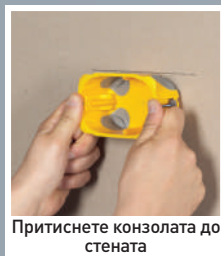

ЛЕСНО ЦЕНТРИРАНЕ

Съвети на гърба за перфектна инсталация.

ИНОВАТИВНО ОТВАРЯНЕ БЕЗ ИНСТРУМЕНТИ

Премахнете уплътнението, за да отворите мембраната, в която да поставите гофрирана тръба.

ТРОЙНО ЗАХВАЩАНЕ

Широките фланци, правоъгълните захващащи скоби и гумените ленти гарантират максимална сигурност на захващане.

При необходимост от промяна в инсталацията, конзолата се премахва лесно без да поврежда стената, и може да използва отново, без загуба на фиксиращи части.

СКРИВА НЕСЪВЪРШЕНСТВАТА

Тънките, но широки фланци прикриват малките несъвършенства на стената при разпробиването.

ИНСТРУКЦИИ ЗА ИНСТАЛАЦИЯ

Инсталация на предната стена

Притиснете конзолата до стената

Отбележете дупките за разпробиване

Разпробийте стената

ХАРАКТЕРИСТИКИ

Пожароустойчивост

Тестовите показват устойчивост на загряване до 850 °C за 30 секунди.