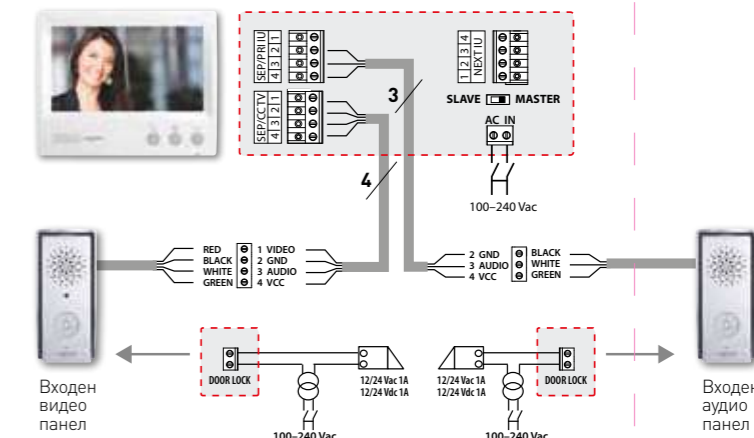

Избери и миксирай вътрешни панели

Общи функции за всички вътрешни панели

- Лесна 4-проводна инсталация
- Възможност за разширение (добави до + 4 вътрешни панела, всички видео панели са взаимнозаменяеми и съвместими)

7" Вътрешен видео панел

Hands-free

4.3" Вътрешен видео панел

Hands-free

Вътрешен аудио панел

Аудио вътрешен панел, съвместим с видео решение.

Handset

Еднофамилна къща

Препоръчителни кабели за видео инсталация

R1, R2, R3, R4
4 x 0,5 mm² AWG20 ≤ 25 m

R1 R2 R3 R4
Cat5 cable AWG24 ≤ 50 m

R1 R2 R3 R4
Coaxial 75Ω 3 x 0,5 mm² AWG20 ≤ 50 m

Допускат се и следните видове кабели:

R2 R3 R4 R2 R1
Cat5 cable AWG24 ≤ 100 m

R1 R2 R2 R1
Coaxial 75Ω ≤ 200 m

R1 R2 R2, R3, R4
Coaxial 75Ω 3 x 1 mm² AWG17 ≤ 200 m

Двуфамилна къща

Инсталиране на ъглова основа за входен панел

БЕЗ ЪГЛОВА ОСНОВА С ЪГЛОВА ОСНОВА