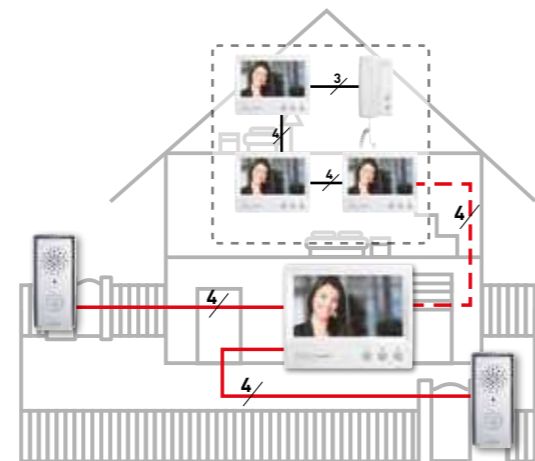

4
ПРОВОДНИ

Дискретен входен панел

Широкоъгълна цветна камера
Вградено LED осветление

Солиден метален корпус
Защитна рамка в комплекта

Устойчив на атмосферни влияния

Еднофамилна къща

ИНСТАЛИРАНЕ НА 1 ВИДЕО ДОМОФОНЕН КОМПЛЕКТ
--- Добави до 4 (различни) вътрешни панела

Управлява два входа

ИНСТАЛИРАНЕ НА 1 ВИДЕО ДОМОФОНЕН КОМПЛЕКТ И 1 ДОПЪЛНИТЕЛЕН ВХОДЕН ПАНЕЛ
--- Добави до 4 (различни) вътрешни панела

Управлява един вход + една камера

ИНСТАЛИРАНЕ НА 1 ВИДЕО ДОМОФОНЕН КОМПЛЕКТ И 1 ДОПЪЛНИТЕЛНА КАМЕРА
--- Добави до 4 (различни) вътрешни панела

Увеличава сигурността

Чрез втори входен панел или CCTV камера

Натисни бутон на вътрешния панел, за да превключваш изображенията от входен панел и камерата.

Контролирай от всяка стая в дома си... Разшири системата с до 4 допълнителни вътрешни панела

Избери и миксирай вътрешни панели

Общи функции за всички вътрешни панели

- Лесна 4-проводна инсталация
- Възможност за разширение (добави до + 4 вътрешни панела, всички видео панели са взаимнозаменяеми и съвместими)