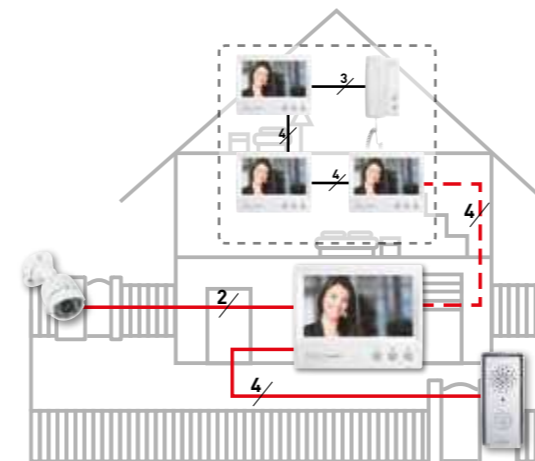

4
ПРОВОДНИ

Дискретен входен панел

Широкоъгълна цветна камера
Вградено LED осветление

Солиден метален корпус
Защитна рамка в комплекта

Устойчив на атмосферни влияния

Еднофамилна къща

ИНСТАЛИРАНЕ НА 1 ВИДЕО ДОМОФОНЕН КОМПЛЕКТ
--- Добави до 4 (различни) вътрешни панела

Управлява два входа

ИНСТАЛИРАНЕ НА 1 ВИДЕО ДОМОФОНЕН КОМПЛЕКТ И 1 ДОПЪЛНИТЕЛЕН ВХОДЕН ПАНЕЛ
--- Добави до 4 (различни) вътрешни панела

Управлява един вход + една камера

ИНСТАЛИРАНЕ НА 1 ВИДЕО ДОМОФОНЕН КОМПЛЕКТ И 1 ДОПЪЛНИТЕЛНА КАМЕРА
--- Добави до 4 (различни) вътрешни панела

Увеличава сигурността

Чрез втори входен панел или CCTV камера

Натисни бутон на вътрешния панел, за да превключваш изображенията от входен панел и камерата.

Контролирай от всяка стая в дома си... Разшири системата с до 4 допълнителни вътрешни панела

Избери и миксирай вътрешни панели

Общи функции за всички вътрешни панели

- Лесна 4-проводна инсталация
- Възможност за разширение (добави до + 4 вътрешни панела, всички видео панели са взаимнозаменяеми и съвместими)