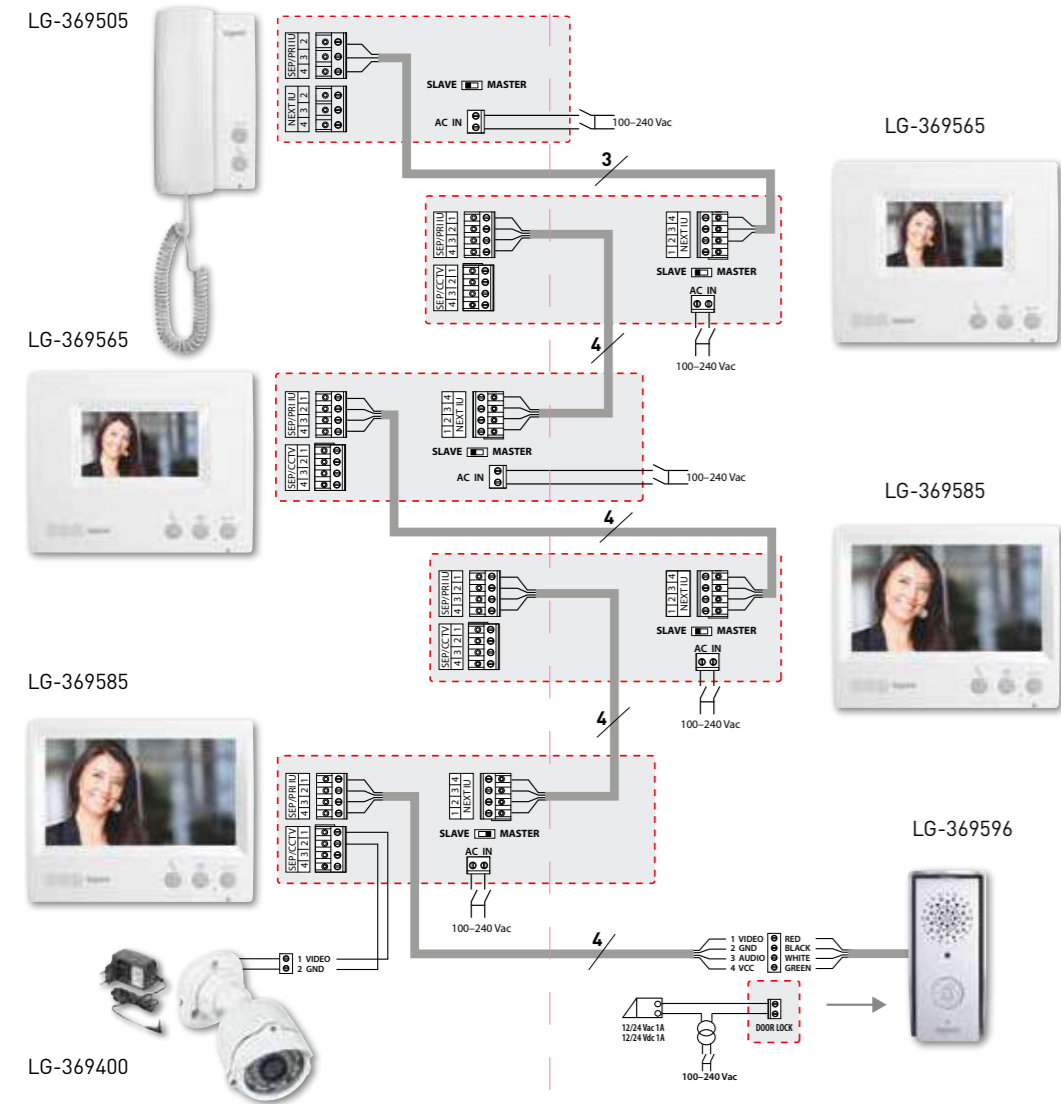

ВЪЗМОЖНОСТИ ЗА РАЗШИРЕНИЕ:
1 основен + 4 допълнителни вътрешни панела

Избери комплект...
...и добави към системата