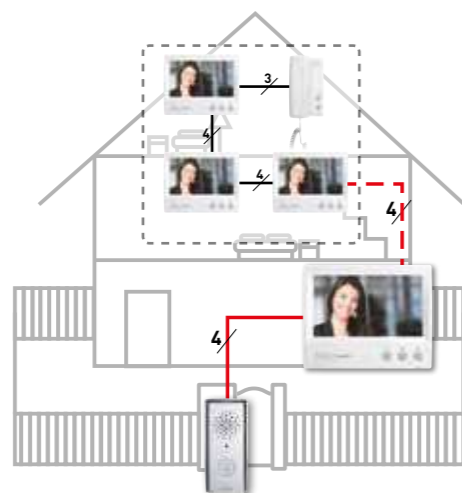

4
ПРОВОДНИ

Дискретен входен панел

Широкоъгълна цветна камера
Вградено LED осветление

Солиден метален корпус
Защитна рамка в комплекта

Устойчив на атмосферни влияния

Еднофамилна къща

ИНСТАЛИРАНЕ НА 1 ВИДЕО ДОМОФОНЕН КОМПЛЕКТ
--- Добави до 4 (различни) вътрешни панела

Управлява два входа

ИНСТАЛИРАНЕ НА 1 ВИДЕО ДОМОФОНЕН КОМПЛЕКТ И 1 ДОПЪЛНИТЕЛЕН ВХОДЕН ПАНЕЛ
--- Добави до 4 (различни) вътрешни панела

Управлява един вход + една камера

ИНСТАЛИРАНЕ НА 1 ВИДЕО ДОМОФОНЕН КОМПЛЕКТ И 1 ДОПЪЛНИТЕЛНА КАМЕРА
--- Добави до 4 (различни) вътрешни панела

Увеличава сигурността

Чрез втори входен панел или CCTV камера

Натисни бутон на вътрешния панел, за да превключваш изображенията от входен панел и камерата.

Контролирай от всяка стая в дома си... Разшири системата с до 4 допълнителни вътрешни панела

Избери и миксирай вътрешни панели

Общи функции за всички вътрешни панели

- Лесна 4-проводна инсталация
- Възможност за разширение (добави до + 4 вътрешни панела, всички видео панели са взаимнозаменяеми и съвместими)