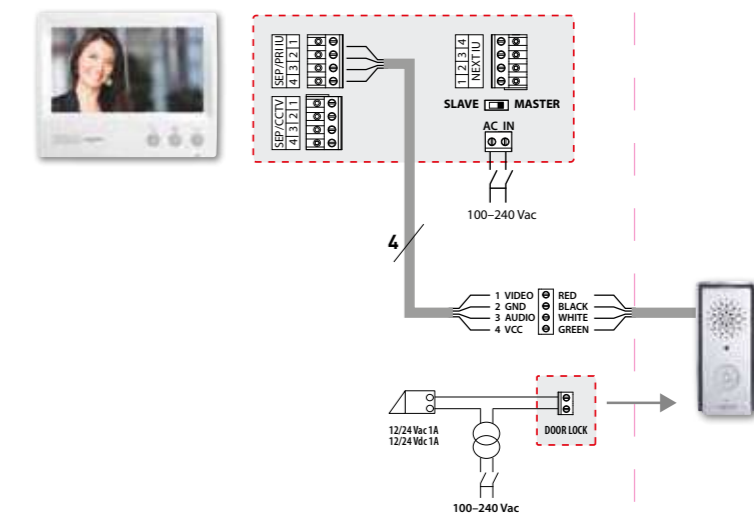

Избери и миксирай вътрешни панели

Общи функции за всички вътрешни панели

- Лесна 4-проводна инсталация
- Възможност за разширение (добави до + 4 вътрешни панела, всички видео панели са взаимнозаменяеми и съвместими)

7" Вътрешен видео панел

Hands-free

4.3" Вътрешен видео панел

Hands-free

Вътрешен аудио панел

Аудио вътрешен панел, съвместим с видео решение.

Handset

Еднофамилна къща

Препоръчителни кабели за видео инсталация

R1, R2, R3, R4
4 x 0,5 mm² AWG20 ≤ 25 m

R1 R2 R3 R4
Cat5 cable AWG24 ≤ 50 m

R1 R2 R3 R4
Coaxial 75Ω 3 x 0,5 mm² AWG20 ≤ 50 m

Допускат се и следните видове кабели:

R2 R3 R4 R2 R1
Cat5 cable AWG24 ≤ 100 m

R1 R2 R2 R1
Coaxial 75Ω ≤ 200 m

R1 R2 R2, R3, R4
Coaxial 75Ω 3 x 1 mm² AWG17 ≤ 200 m

Двуфамилна къща

Инсталиране на ъглова основа за входен панел

БЕЗ ЪГЛОВА ОСНОВА С ЪГЛОВА ОСНОВА