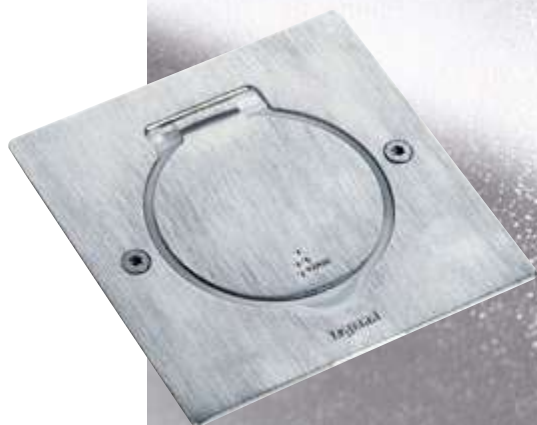

КУТИИ IP44

ЗА ВГРАЖДАНЕ