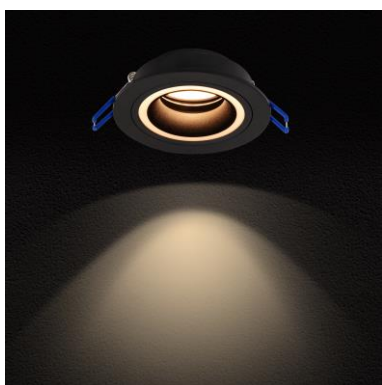

ДЕКОРАТИВНИ РАМКИ ЗА ВГРАЖДАНЕ

UltraLux представя нова гама декоративни рамки за светодиодни лунички. Серията се състои от четири модела:

Арт.№ FSRGU10BL/ Арт.№ FSRGU10WH

Арт.№ FSSGU10BL/ Арт.№ FSSGU10WH

Описание

- Елегантен дизайн;
- Декоративно - амбиентно светещ ринг;
- Предлагат се с цокъл GU10;
- Бърз и лесен монтаж чрез метална скоба, разположена във вътрешната задна част на рамката;
- Предназначени са за лунички с форма PAR16 и максимална мощност 50W;
- Възможност за избор на светлинния източник (мощност, цветна температура, ъгъл на излъчване);
- Телата са неподвижни (стационарни);
- Рамките представляват алуминиеви отливки с прахово- боядисана повърхност;
- Степента на защита срещу проникване на прах и влага е IP20. Рамките са подходящи за помещения с нормални нива на прах и влага – всекидневни, коридори, кухни и др.

ДЕКОРАТИВНИ ТЕЛА ЗА ОТКРИТ МОНТАЖ

UltraLux представя нова гама декоративни тела за открит монтаж на светодиодни лунички. Серията се състои от четири модела:

Арт.№ SDRGU10BL/ Арт.№ SDRGU10WH

Арт.№ SDSGU10BL/ Арт.№ SDSGU10WH

Арт.№ SDRGU10BL/ Арт.№ SDRGU10WH

Арт.№ SDSGU10BL/ Арт.№ SDSGU10WH

Забележка: Снимките на светнатите тела са направени с LED луничка UltraLux модел Арт.№ LAN10727.

Описание

- Елегантен дизайн;
- Декоративно - амбиентно светещ ринг;
- Предлагат се с цокъл GU10;
- Бърз и лесен монтаж чрез метална скоба, разположена във вътрешната задна част на рамката;
- Предназначени са за лунички с форма PAR16 и максимална мощност 50W;
- Възможност за избор на светлинния източник (мощност, цветна температура, ъгъл на излъчване);
- Телата са неподвижни (стационарни);
- Степента на защита срещу проникване на прах и влага е IP20. Телата са подходящи за помещения с нормални нива на прах и влага – всекидневни, коридори, кухни и др.