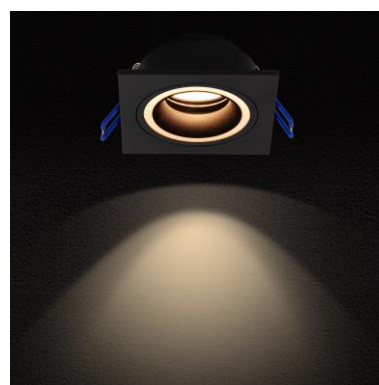

ДЕКОРАТИВНИ РАМКИ ЗА ВГРАЖДАНЕ

UltraLux представя нова гама декоративни рамки за светодиодни лунички. Серията се състои от четири модела:

Арт.№ FSRGU10BL/ Арт.№ FSRGU10WH

Арт.№ FSSGU10BL/ Арт.№ FSSGU10WH

Описание

- Елегантен дизайн;
- Декоративно - амбиентно светещ ринг;
- Предлагат се с цокъл GU10;
- Бърз и лесен монтаж чрез метална скоба, разположена във вътрешната задна част на рамката;
- Предназначени са за лунички с форма PAR16 и максимална мощност 50W;
- Възможност за избор на светлинния източник (мощност, цветна температура, ъгъл на излъчване);
- Телата са неподвижни (стационарни);
- Рамките представляват алуминиеви отливки с прахово- боядисана повърхност;
- Степента на защита срещу проникване на прах и влага е IP20. Рамките са подходящи за помещения с нормални нива на прах и влага – всекидневни, коридори, кухни и др.

ДЕКОРАТИВНИ ТЕЛА ЗА ОТКРИТ МОНТАЖ

UltraLux представя нова гама декоративни тела за открит монтаж на светодиодни лунички. Серията се състои от четири модела:

Арт.№ SDRGU10BL/ Арт.№ SDRGU10WH

Арт.№ SDSGU10BL/ Арт.№ SDSGU10WH

Арт.№ SDRGU10BL/ Арт.№ SDRGU10WH

Арт.№ SDSGU10BL/ Арт.№ SDSGU10WH

Забележка: Снимките на светнатите тела са направени с LED луничка UltraLux модел Арт.№ LAN10727.

Описание

- Елегантен дизайн;
- Декоративно - амбиентно светещ ринг;
- Предлагат се с цокъл GU10;
- Бърз и лесен монтаж чрез метална скоба, разположена във вътрешната задна част на рамката;
- Предназначени са за лунички с форма PAR16 и максимална мощност 50W;
- Възможност за избор на светлинния източник (мощност, цветна температура, ъгъл на излъчване);
- Телата са неподвижни (стационарни);
- Степента на защита срещу проникване на прах и влага е IP20. Телата са подходящи за помещения с нормални нива на прах и влага – всекидневни, коридори, кухни и др.