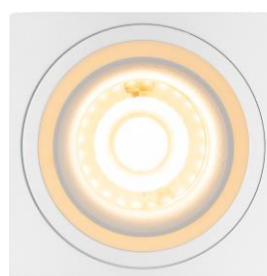

ДЕКОРАТИВНИ РАМКИ ЗА ВГРАЖДАНЕ

UltraLux представя нова гама декоративни рамки за светодиодни лунички. Серията се състои от четири модела:

Арт.№ FSRGU10BL/ Арт.№ FSRGU10WH

Арт.№ FSSGU10BL/ Арт.№ FSSGU10WH

Описание

- Елегантен дизайн;
- Декоративно - амбиентно светещ ринг;
- Предлагат се с цокъл GU10;
- Бърз и лесен монтаж чрез метална скоба, разположена във вътрешната задна част на рамката;
- Предназначени са за лунички с форма PAR16 и максимална мощност 50W;
- Възможност за избор на светлинния източник (мощност, цветна температура, ъгъл на излъчване);
- Телата са неподвижни (стационарни);
- Рамките представляват алуминиеви отливки с прахово- боядисана повърхност;
- Степента на защита срещу проникване на прах и влага е IP20. Рамките са подходящи за помещения с нормални нива на прах и влага – всекидневни, коридори, кухни и др.

ДЕКОРАТИВНИ ТЕЛА ЗА ОТКРИТ МОНТАЖ

UltraLux представя нова гама декоративни тела за открит монтаж на светодиодни лунички. Серията се състои от четири модела:

Арт.№ SDRGU10BL/ Арт.№ SDRGU10WH

Арт.№ SDSGU10BL/ Арт.№ SDSGU10WH

Арт.№ SDRGU10BL/ Арт.№ SDRGU10WH

Арт.№ SDSGU10BL/ Арт.№ SDSGU10WH

Забележка: Снимките на светнатите тела са направени с LED луничка UltraLux модел Арт.№ LAN10727.

Описание

- Елегантен дизайн;
- Декоративно - амбиентно светещ ринг;
- Предлагат се с цокъл GU10;
- Бърз и лесен монтаж чрез метална скоба, разположена във вътрешната задна част на рамката;
- Предназначени са за лунички с форма PAR16 и максимална мощност 50W;
- Възможност за избор на светлинния източник (мощност, цветна температура, ъгъл на излъчване);
- Телата са неподвижни (стационарни);
- Степента на защита срещу проникване на прах и влага е IP20. Телата са подходящи за помещения с нормални нива на прах и влага – всекидневни, коридори, кухни и др.