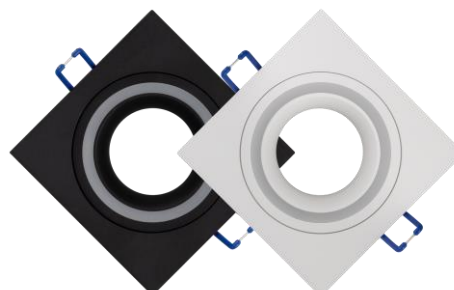

ДЕКОРАТИВНИ РАМКИ ЗА ВГРАЖДАНЕ

UltraLux представя нова гама декоративни рамки за светодиодни лунички. Серията се състои от четири модела:

Арт.№ FSRGU10BL/ Арт.№ FSRGU10WH

Арт.№ FSSGU10BL/ Арт.№ FSSGU10WH

Описание

- Елегантен дизайн;
- Декоративно - амбиентно светещ ринг;
- Предлагат се с цокъл GU10;
- Бърз и лесен монтаж чрез метална скоба, разположена във вътрешната задна част на рамката;
- Предназначени са за лунички с форма PAR16 и максимална мощност 50W;
- Възможност за избор на светлинния източник (мощност, цветна температура, ъгъл на излъчване);
- Телата са неподвижни (стационарни);
- Рамките представляват алуминиеви отливки с прахово- боядисана повърхност;
- Степента на защита срещу проникване на прах и влага е IP20. Рамките са подходящи за помещения с нормални нива на прах и влага – всекидневни, коридори, кухни и др.

ДЕКОРАТИВНИ ТЕЛА ЗА ОТКРИТ МОНТАЖ

UltraLux представя нова гама декоративни тела за открит монтаж на светодиодни лунички. Серията се състои от четири модела:

Арт.№ SDRGU10BL/ Арт.№ SDRGU10WH

Арт.№ SDSGU10BL/ Арт.№ SDSGU10WH

Арт.№ SDRGU10BL/ Арт.№ SDRGU10WH

Арт.№ SDSGU10BL/ Арт.№ SDSGU10WH

Забележка: Снимките на светнатите тела са направени с LED луничка UltraLux модел Арт.№ LAN10727.

Описание

- Елегантен дизайн;
- Декоративно - амбиентно светещ ринг;
- Предлагат се с цокъл GU10;
- Бърз и лесен монтаж чрез метална скоба, разположена във вътрешната задна част на рамката;
- Предназначени са за лунички с форма PAR16 и максимална мощност 50W;
- Възможност за избор на светлинния източник (мощност, цветна температура, ъгъл на излъчване);
- Телата са неподвижни (стационарни);
- Степента на защита срещу проникване на прах и влага е IP20. Телата са подходящи за помещения с нормални нива на прах и влага – всекидневни, коридори, кухни и др.