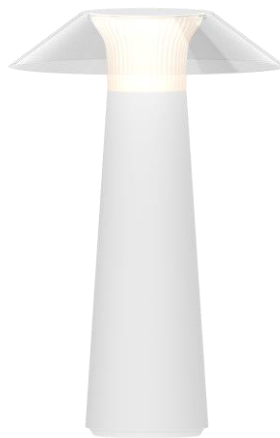

LED НАСТОЛНИ ТЕЛА С ВГРАДЕНА БАТЕРИЯ**DNLB153B****DNLB163B****DNLB233B****DNLB153W****DNLB163W****DNLB233W****Описание**

UltraLux представя изцяло нова гама настолни LED тела с вградена батерия. Серията се състои от шест модела с различен авангарден дизайн, в бял и черен вариант. Телата намират широко приложение за декоративно и местно осветление в хотели, ресторанти, заведения за бързо хранене, в дома и бита и др.

Предимства

- Вградена Li-Ion батерия с капацитет 2000 mAh, която осигурява автономно захранване на тялото. Продължителността на работа зависи от мощността на продукта. За повече информация виж Технически данни. Минималното време на зареждане за всички модели е 4 часа.

- TOUCH панел, намиращ се отгоре на тялото. Чрез докосване светлинния поток се димира в широки граници 10%-100%.
- Клас на защита срещу проникване на прах и влага IP44. Телата могат да се използват както за интериорно така и за екстериорно осветление – парк, градина и др.
- Висок индекс на цвето предаване Ra≥80. Светлината пресъздава реалистично цветовете.
- Телата се зареждат с USB захранващ кабел тип C. Зарядното устройство не е включено в комплекта.
- Дълъг гаранционен срок – 2 години
- Цветната температура на излъчената светлина е 3000K. Създава уют и зрителен комфорт.
- Елегантен и авангарден дизайн на телата. Подходящ за всяка среда и ситуация.