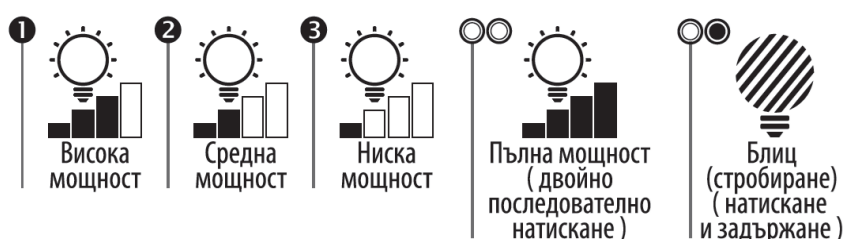

ПОРТАТИВЕН LED ФЕНЕР

Описание

Следващият продукт, който допълва портфолиото на **UltraLux** е портативен LED фенер с Арт.№ **LFM35**.

Предимства

- **Компактните размери** (35/80 mm) на продукта го прави неизменно присъстващ във всеки, джоб или чанта;
- **Презареждаема сменяема батерия** Li-Ion 3.7 V, 900 mAh (тип 18350) обезпечава до **8 часа** максимално време на **светене** (ниска мощност и напълно заредена батерия);
- **Максимална мощност** на LED светлинните източници (**3x5W**) осигурява **максимален светлинен поток 1200 lm**;
- **Пет режима на работа**, които се превключват чрез бутон:

- **Корпус от алуминий** гарантират висока механична устойчивост и отлично охлаждане на светодиодите;
- **Метален клипс** за окачване на **козирка на шапка и джоб**;
- **Бутон с индикатор**, който показва кога батерията е напълно заредена и кога все още се зарежда;
- **Магнитна основа**, която позволява на продуктът да се постави на метална повърхност;
- **Висока степен на защита** срещу проникване на прах и влага **IP44**;
- **Дълъг гаранционен период** – 2 години;
- **Кратко време на зареждане** – 2 часа;
- **Заряден порт USB тип C**. Може да се зарежда на всяко USB зарядно устройство;